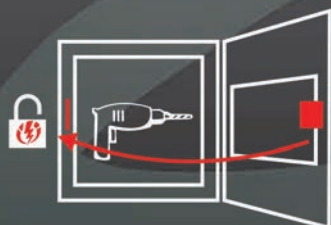

Individuálně sestavitelná doplňková úložná jednotka vedle našich automatů, člen rodiny SAVELOG

**SaveBox** je další přístroj se zvýšenou kapacitou, který poskytuje větší, rozšířenější úložiště pro SavePro a SaveRent stroje. Je možné řídit spotřebu křehkých, drahých, velkých a těžkých výrobků, které nejsou distribuovány tak často!

2-3 větší, nebo mnoho malých předmětů v jedné přihrádce

Automatický magnetický zámek, maximální bezpečnost

Variabilní rozměry dveří

Kompatibilní se SaveLog stroji

**NOVINKA**

**SaveBox NOVINKA:**

Díky vestavěnému systému měření změny hmotnosti lze použít pro kontrolovaný výdej drobných položek (hřebíky, šrouby, matice, elektro pomůcky) nebo dokonce uložení kapaliny v jedné přihrádce. Odebrané množství se počítá z rozdílu hmotnosti.

SaveBox má mnoho variant na výběr.

- Automaty SaveBox lze spojit v libovolné kombinaci.
- Automat SavePro dokáže ovládat až 198 dvířek, automat SaveRent dokonce neomezené množství. Díky tomu je systém dokonale flexibilní.
- Volitelně lze integrovat váhu pro měření změny hmotnosti, díky které lze vydávat mnoho položek nebo dokonce kapalinu z jedné přihrádky.
- Plexi sklo dvířek je odolné proti nárazu. Díky průhledu je vidět obsah přihrádky.