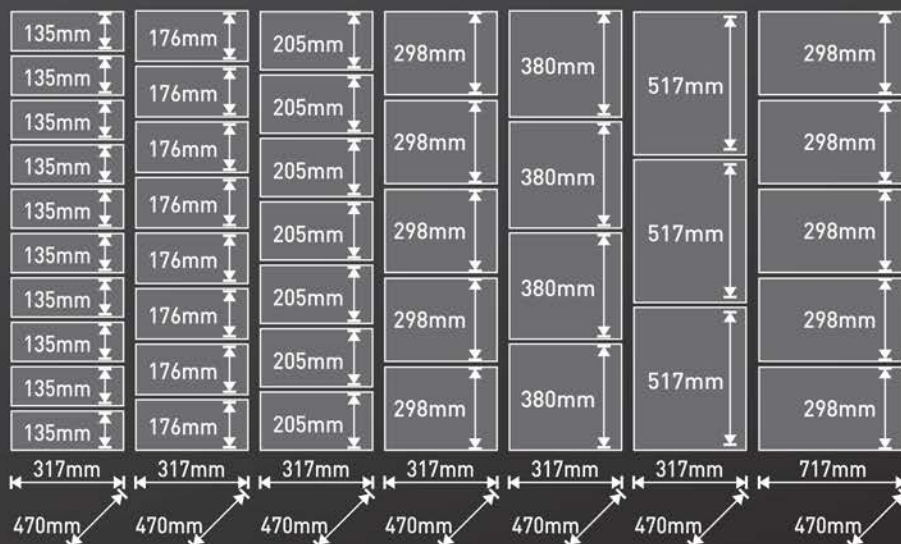

## SaveBox varianty

Váš distributor

[WWW.VOZA.CZ](http://www.voza.cz)

Rozměry	Technické údaje
Rozměry::	300 / 400 x 500 x 1840mm
Vlastní hmotnost:	40-60 kg
barva (standardní)	černá
počet dveří:	min 3, max 10
Provozní teplota:	0 – 40 C°